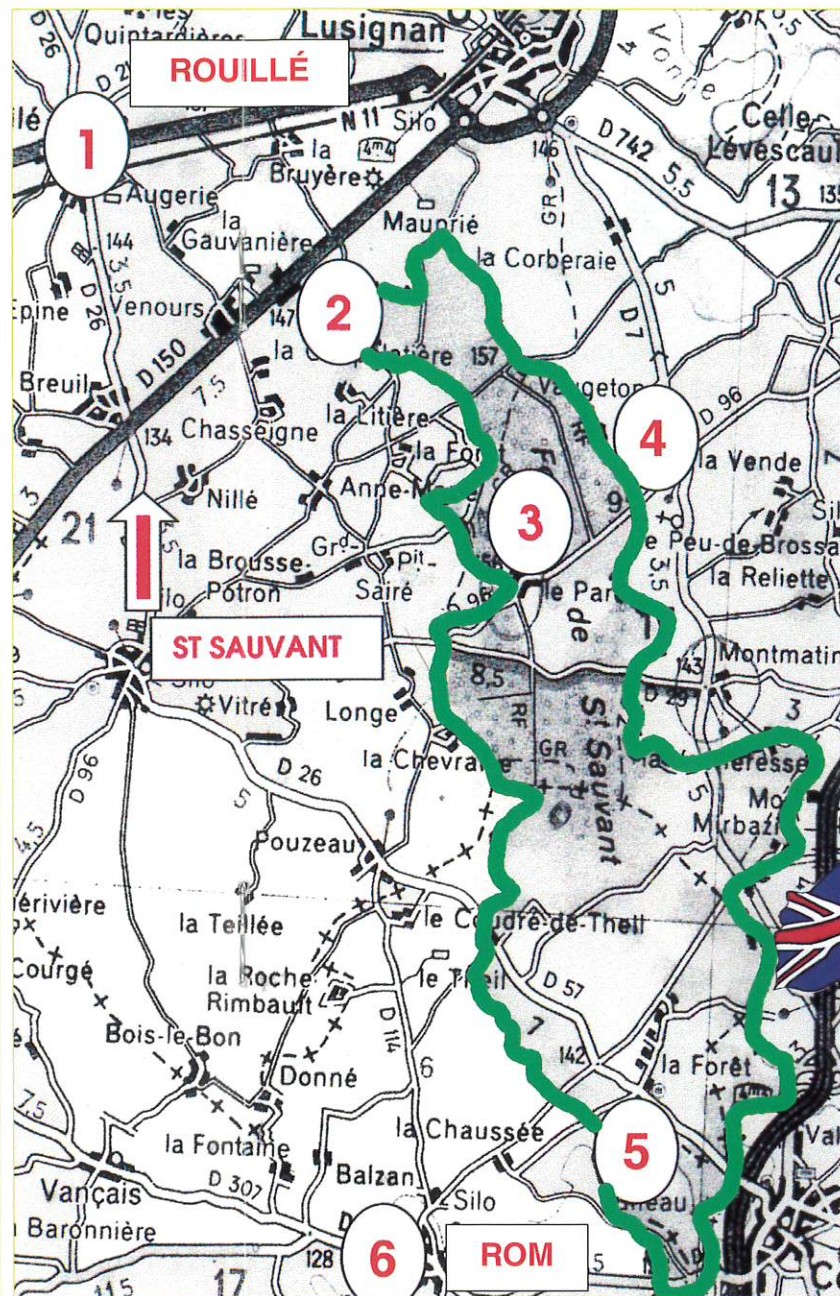

# Carte du circuit des chemins de la liberté

- 1 - Camp d'internement de Rouillé
- 2 - Stèle de la Liberté « INRA »
- 3 - Ruines de la Branlerie brûlée par les S.S. (sentier pédestre)
- 4 - Stèle de Vaugeton
- 5 - Stèle des fusillés S.A.S., plus trois fosses communes
- 6 - Tombes des parachutistes anglais S.A.S. (cimetière de Rom)