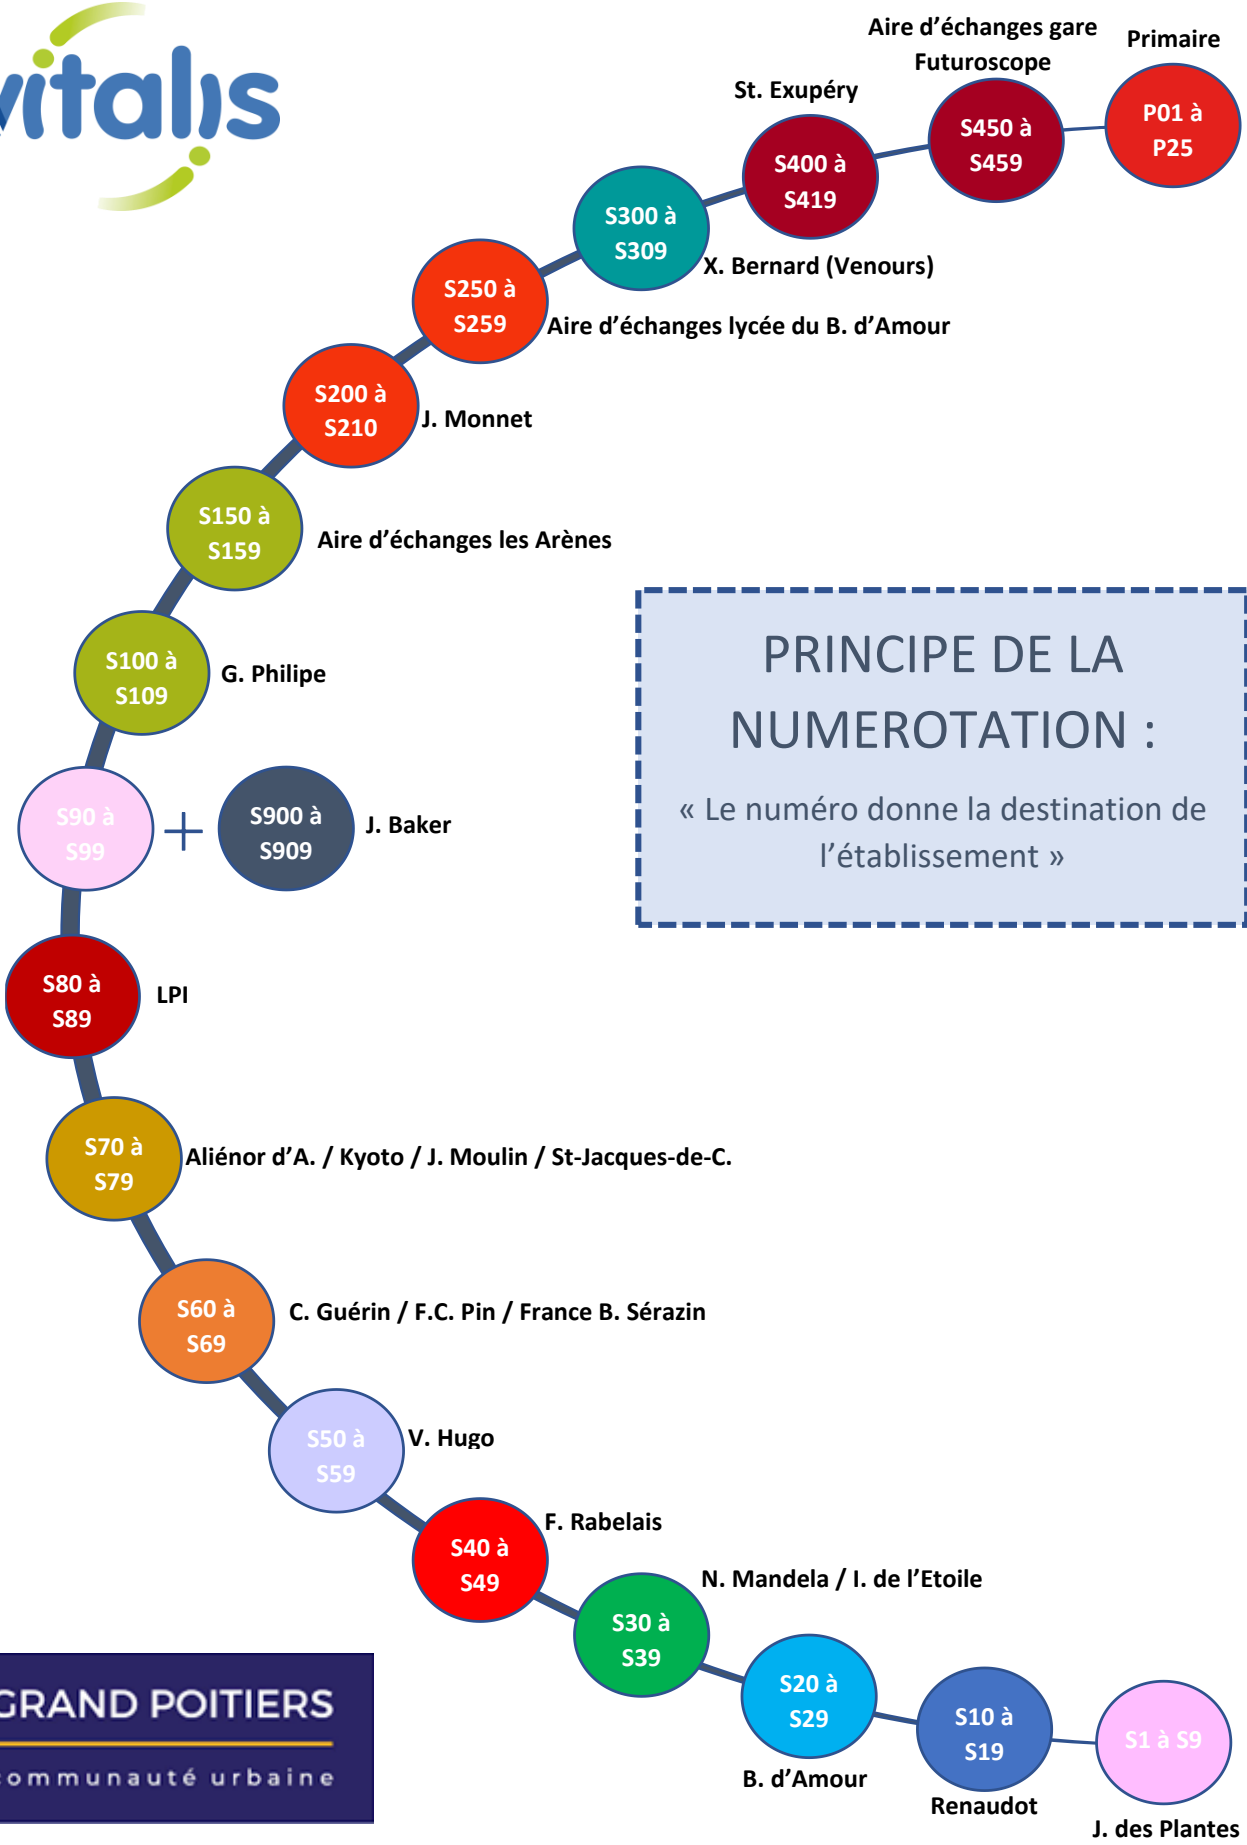

Dénomination

Lignes « S » « P » suivies
d'un numéro.

GRAND POITIERS

communauté urbaine

Carte Grand Poitiers Communauté Urbaine

**PRINCIPE DE LA
NUMEROTATION :**

« Le numéro donne la destination de
l'établissement »