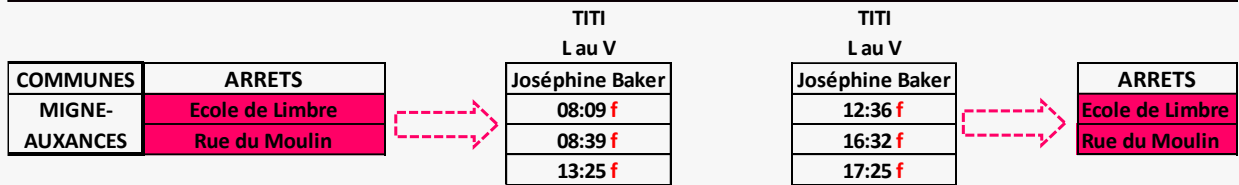

20

Joséphine Baker

COMMUNES	ARRETS	L au V	L au V	L au V	Me	Me	LMaJV
MIGNE-AUXANCES	Migné Les Boisses	08:00	08:30	13:16	12:46	13:32	17:35
	Pourettes	08:01	08:31	13:17	12:44	13:30	17:33
	Moulinet	08:02	08:32	13:18	12:43	13:29	17:32
VOUNEUIL	Les Tailles	08:03	08:33	13:19	12:42	13:29	17:32
	Tamaris	08:05	08:35	13:21	12:40	13:27	17:30
	Jacques Yves Cousteau	08:07	08:37	13:23	12:40	13:27	17:30
	Le Petit Bois	08:08	08:38	13:24	12:38	13:25	17:28
	Joséphine Baker	08:09	08:39	13:25	12:36	13:23	17:27

SERVICE FLEX'E-BUS REALISE EN VL

Joséphine Baker

f : Trajet réalisé flex'e-bus - Réservation obligatoire - Informations : vitalis-poitiers.fr